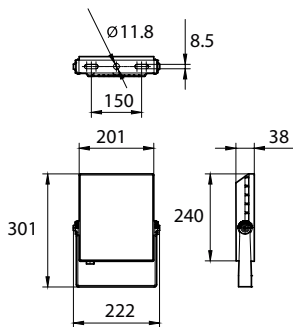

Коэффициент мощности (мин.)	0.9
Системы управления и регулировка яркости света	
Возможность изменения яркости света	No
Механические компоненты и корпус	
Материал корпуса	Литой алюминий
Материал оптической крышки/линзы	Поликарбонат
Материал фиксации	Steel
Монтажное устройство	MBA [ Mounting bracket adjustable]
Форма оптической крышки / линзы	Flat
Покрытие оптической крышки / линзы	Текстурное
Общая длина	240 mm
Общая ширина	201 mm
Общая высота	38 mm
Effective projected area	0,053 m <sup>2</sup>
Цвет	Black

## Чертеж размеров

BVP131/132/133/135 LED WB